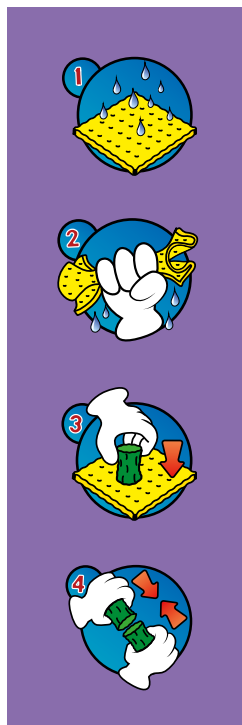

TiP Alpaca 600

¡Embárcate en un emocionante viaje a Sudamérica con el cubo Alpaca!

Contenido: TiPs de colores, paño esponjoso, herramienta de corte, instrucciones para manualidades alpaca

| | |
|-------------|---------------|
| N.º de art. | 540824 |
| EAN | 4048962281569 |
| Dim. (mm) | 200x200x200 |

| | |
|-------------|---------------|
| N.º de art. | 548968 |
| EAN | 4048962353532 |
| Dim. (mm) | 200x200x200 |

TiP Creative Box XXL

Contenido: TiPs de colores, 8 esponjas, 8 herramientas de corte, 4 gorros para pintar y pegar, 4 moldes para construir, 10 palitos, 4 instrucciones para manualidades, cartón para contornos